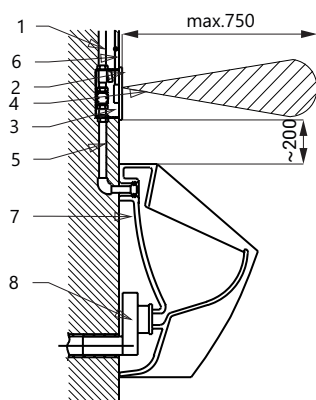

Technický list

SLP 02K

Vlastnosti

- reaguje na přítomnost osoby před pisoárem ve vzdálenosti max 0,7 m od snímače po dobu delší než 7,5 s
- ke spláchnutí dojde po vystoupení osoby ze snímané zóny
- doba splachování je nastavitelná od 0,5 do 15,5 s
- nastavení parametrů pomocí dálkového ovladače SLD 03
- samočinné spláchnutí po 24 hodinách od posledního sepnutí ventilu
- hlídání stavu baterie (SLP 06K)
- možnost regulace průtoku vody kulovým ventilem

Stavební připravenost

- 1 - přívod vody
- 2 - nerezový kryt s elektronikou
- 3 - montážní krabice
- 4 - snímaná oblast
- 5 - propojení s pisoárem
- 6 - přívod napájení
- 7 - pisoár
- 8 - sifon

Technická specifikace

Rozměr nerezového krytu	170 x 170 x 10 mm
Rozměr montážní krabice	140 x 140 x 75 mm
Napájecí napětí	
▪ SLP 02K	24 V DC
▪ SLP 02KZ	230 V AC/50 Hz
▪ SLP 06K	6 V
Příkon	
▪ při napájení 24 V DC	7 W
▪ při napájení 6 V	3 W
Dosah	0,6 - 0,75 m
Doporučený pracovní tlak	0,1 - 0,6 MPa
Průtok	18 l/min (inf. údaj)
Vstup vody	vnější závit G 3/4"
Výstup vody	vnější závit G 3/4"