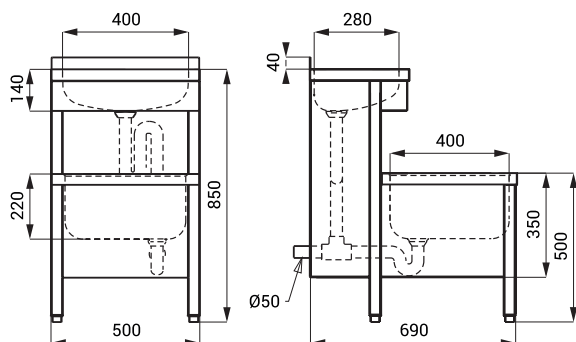

Dimensions

SLVN 02